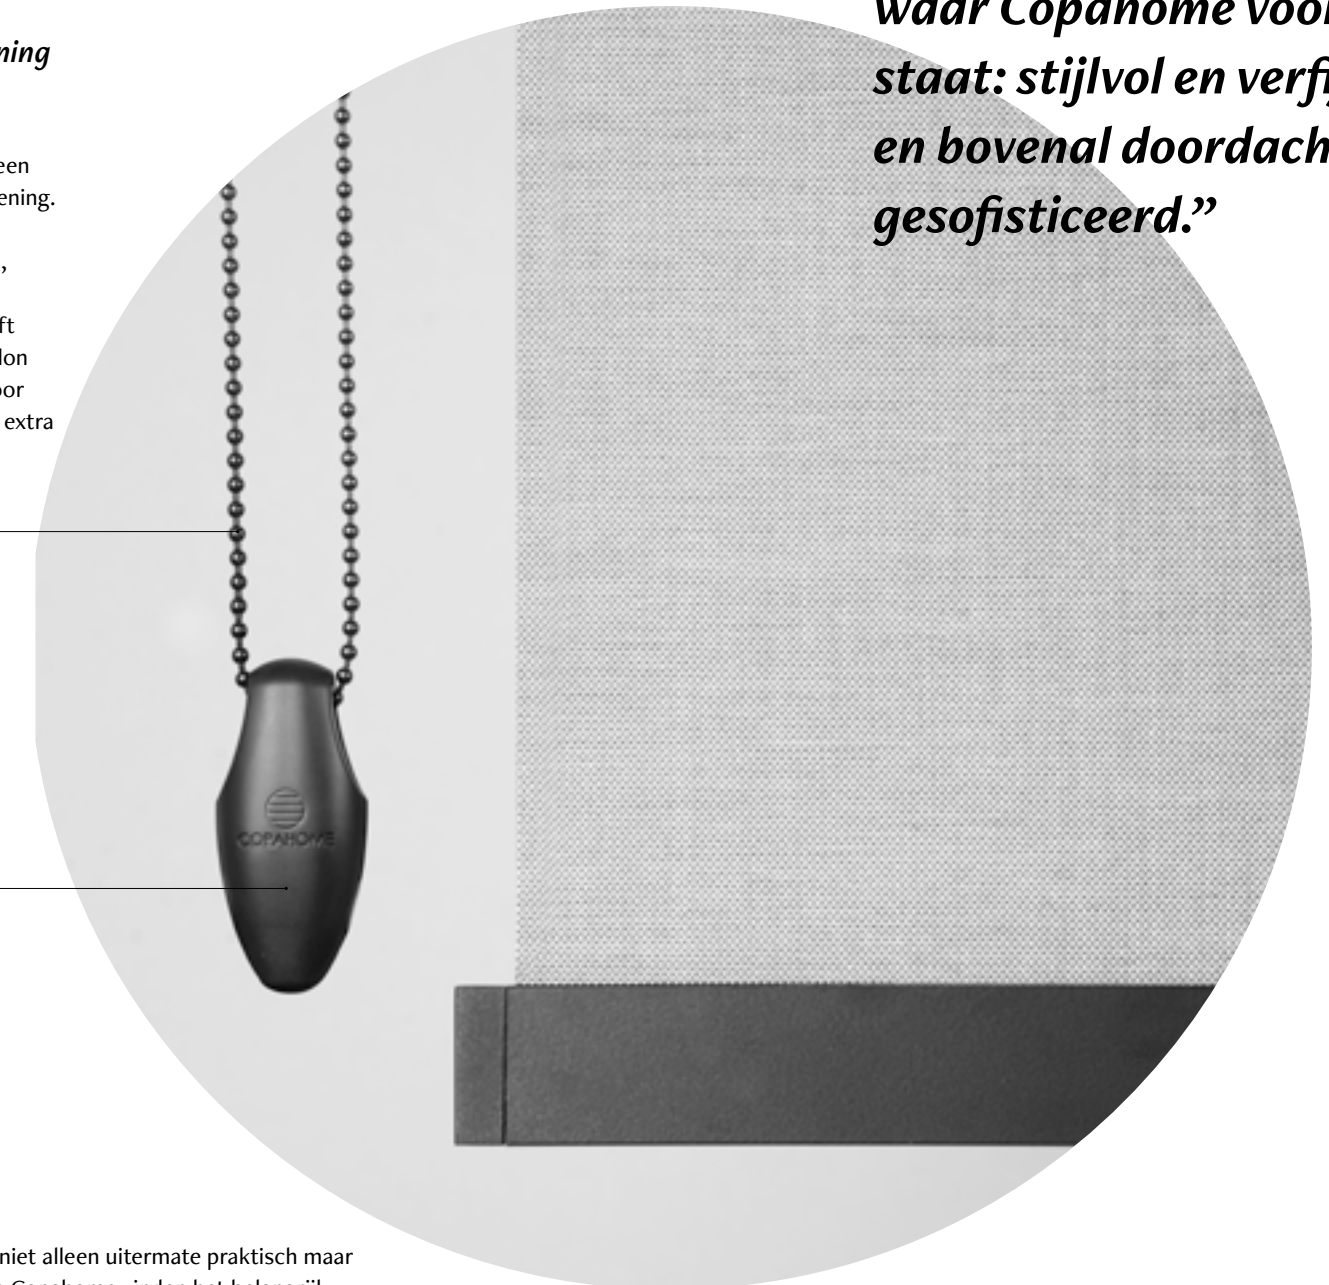

Stijlvol design

Het kettinggewicht is niet alleen uitermate praktisch maar ook heel mooi. Wij van Copahome vinden het belangrijk dat het bedieningsmechanisme qua design in het verlengde ligt van dat van jouw rolgordijn. Het oog wil ook wat! Het kettinggewicht is beschikbaar in verschillende matte kleuren.

“Het design kettinggewicht weerspiegelt volledig waar Copahome voor staat: stijlvol en verfijnd, en bovenal doordacht en gesofisticeerd.”