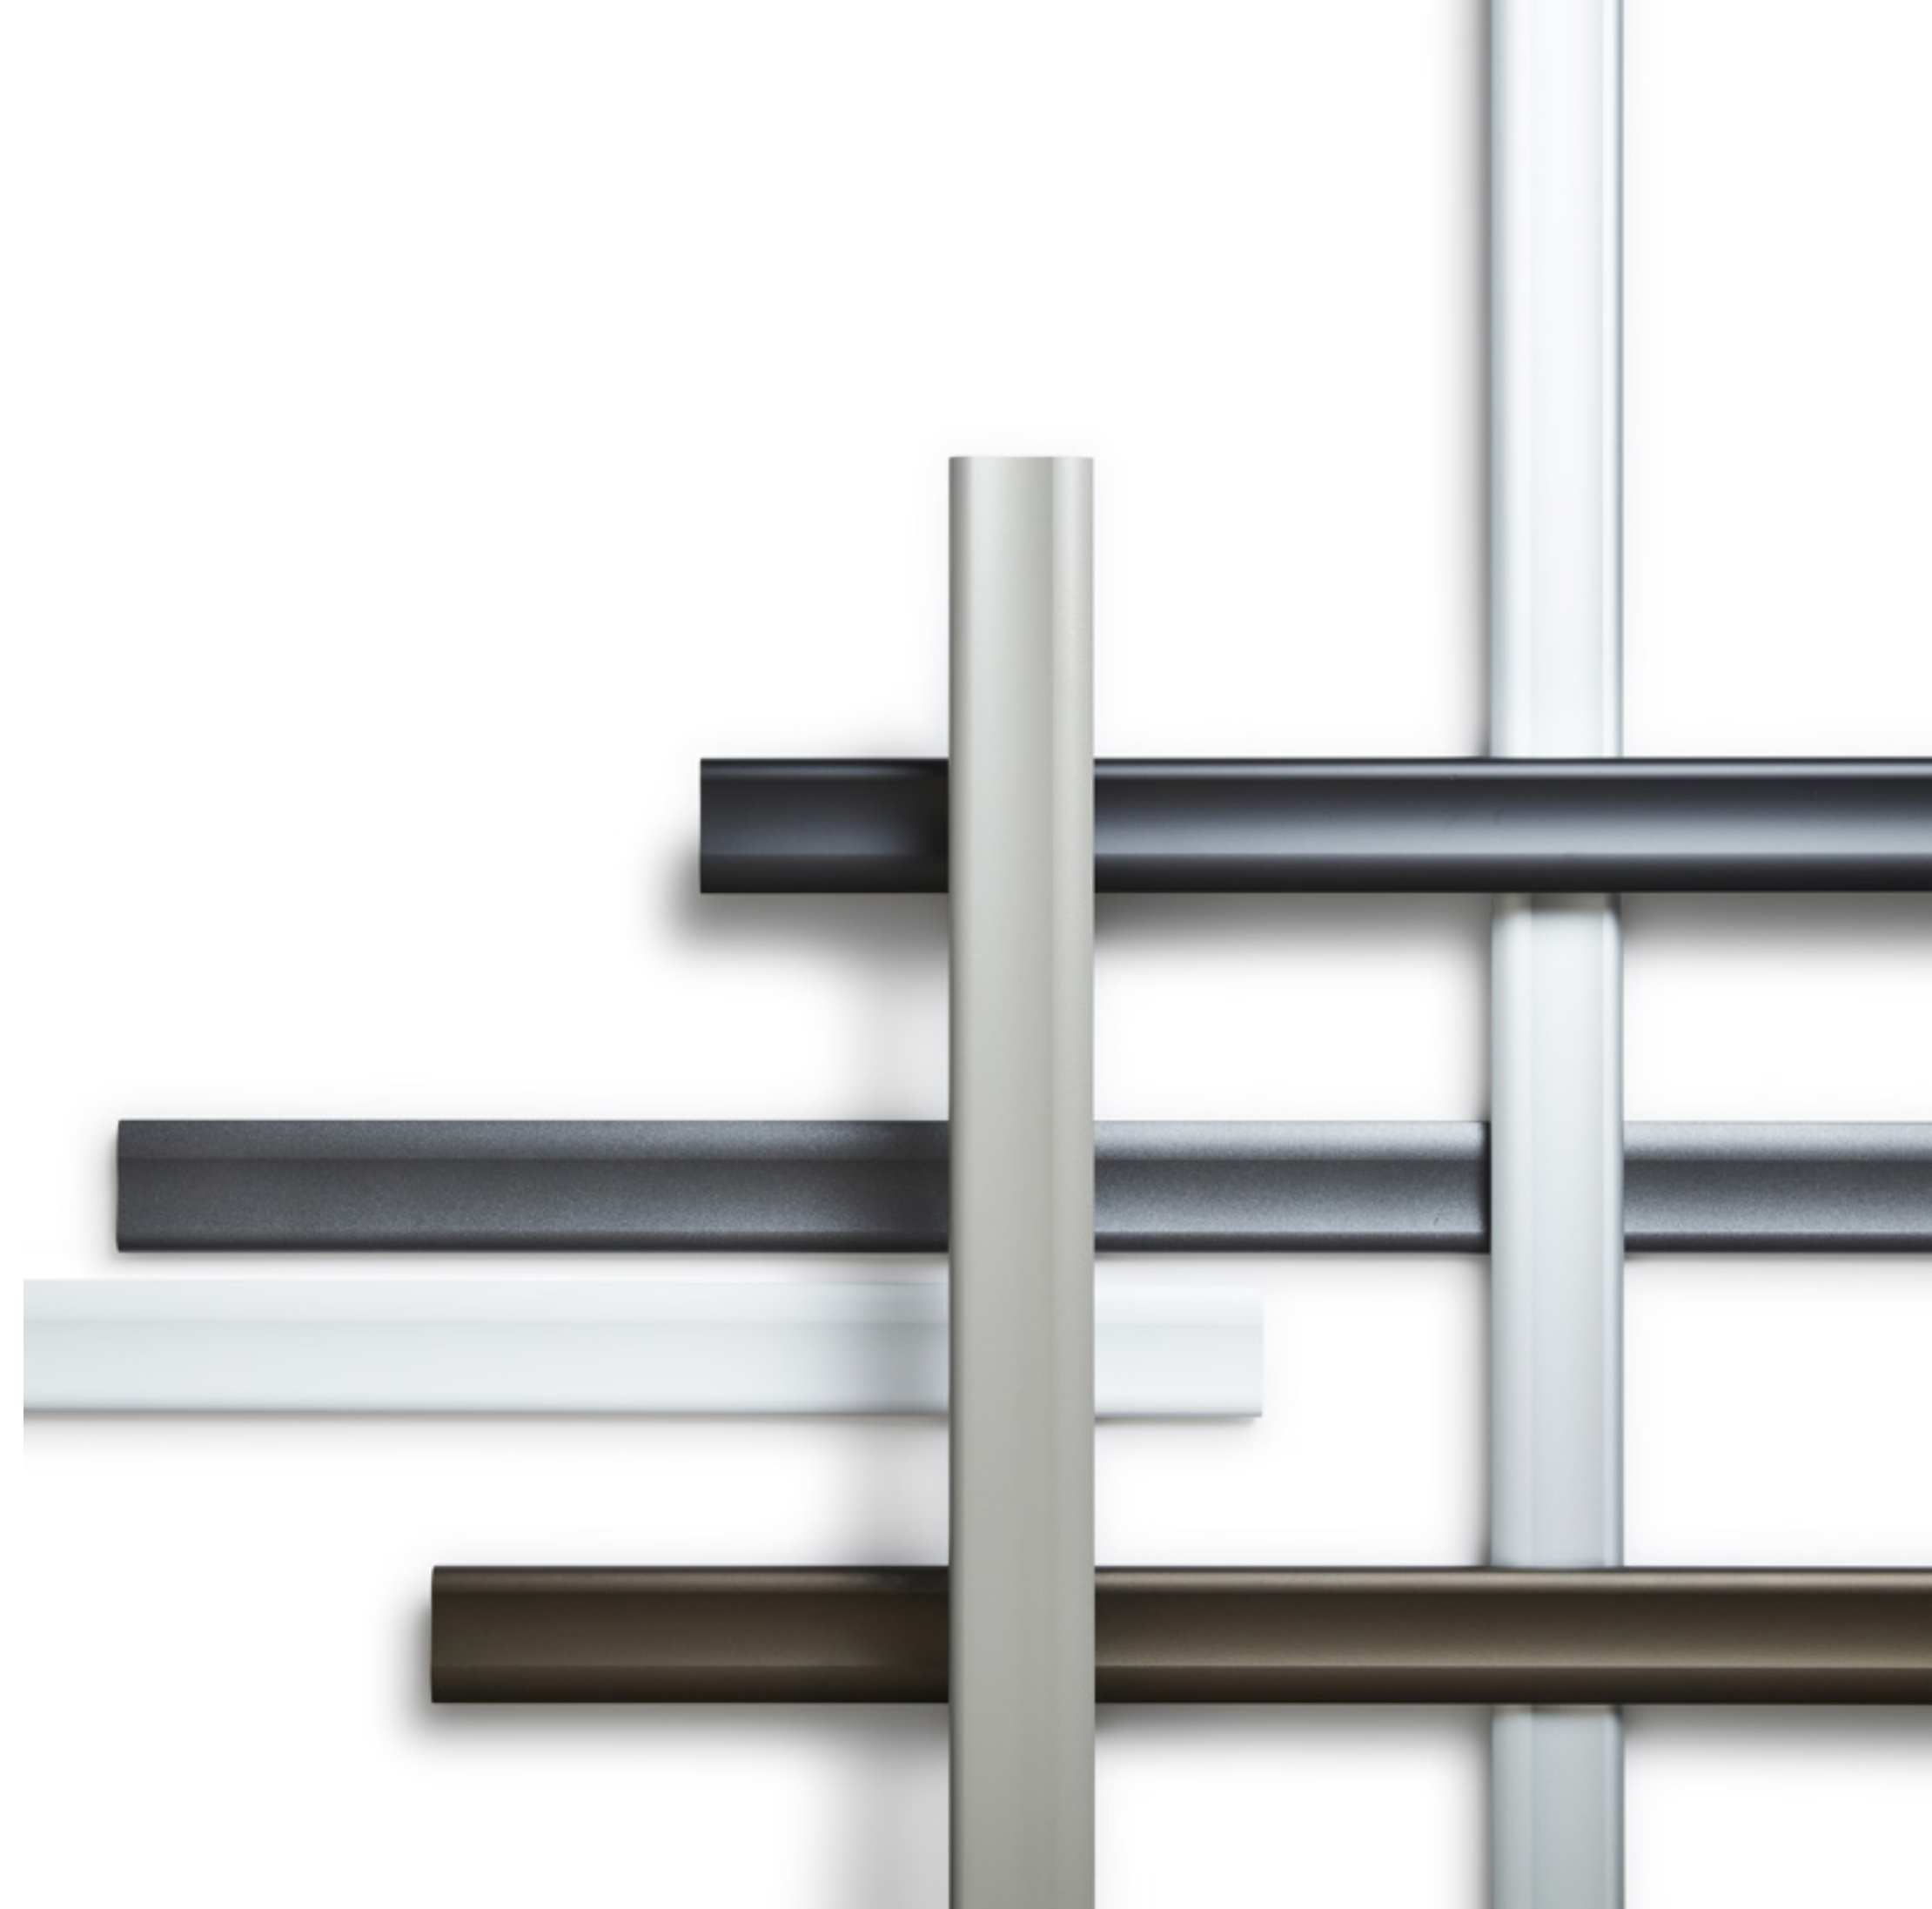

DESIGN ROLGORDIJN MET MONTAGEPROFIEL

Het montageprofiel, voorzien van stijlvolle designsteunen, is afgewerkt in metaal en het kettingmechanisme is er netjes in ingewerkt. Het resultaat: een zeer verfijnde en fraaie afwerking, ideaal om een strakke look te creëren in je woning.

Tot 260 cm (b) x 300 cm (h)

Tot 300 cm (b) x 260 cm (h)