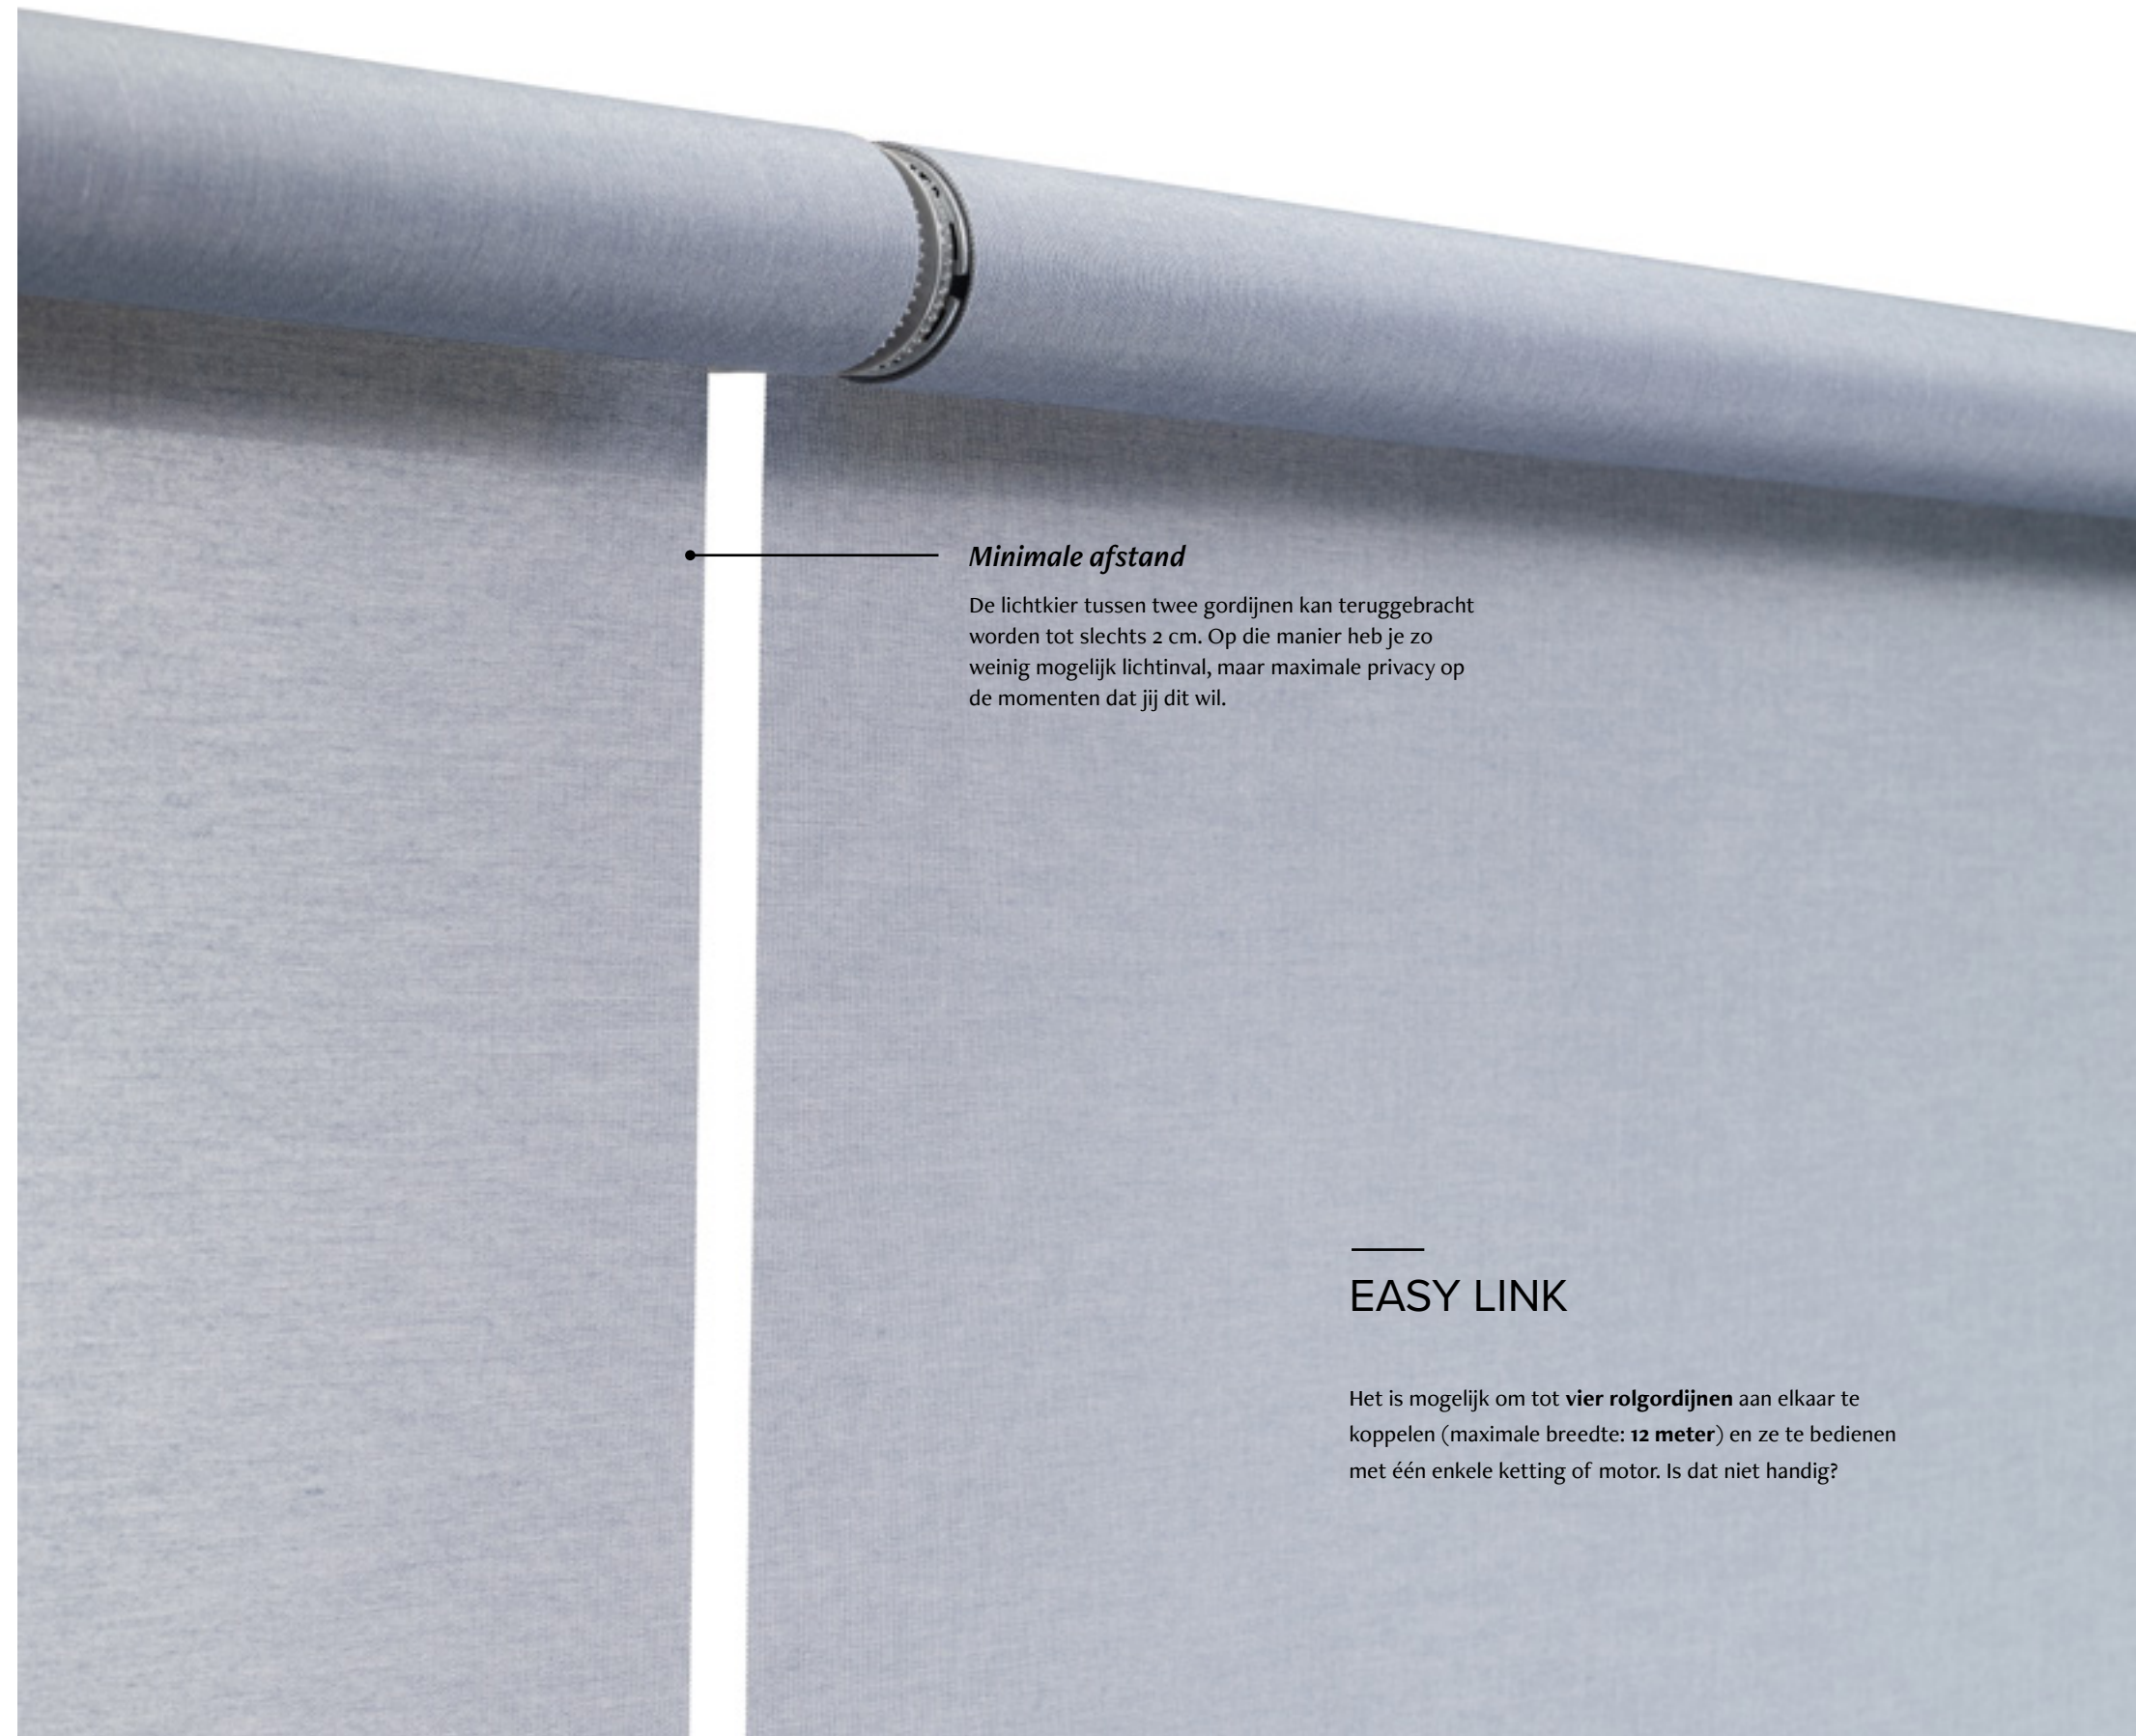

### **Eenvoudige montage**

Dankzij de hulpstukjes kan je de dakraamcassette eenvoudig monteren.

Comfort

Xtreme

Design

Basic

*Minimale afstand*

De lichtkier tussen twee gordijnen kan teruggebracht worden tot slechts 2 cm. Op die manier heb je zo weinig mogelijk lichtinval, maar maximale privacy op de momenten dat jij dit wil.