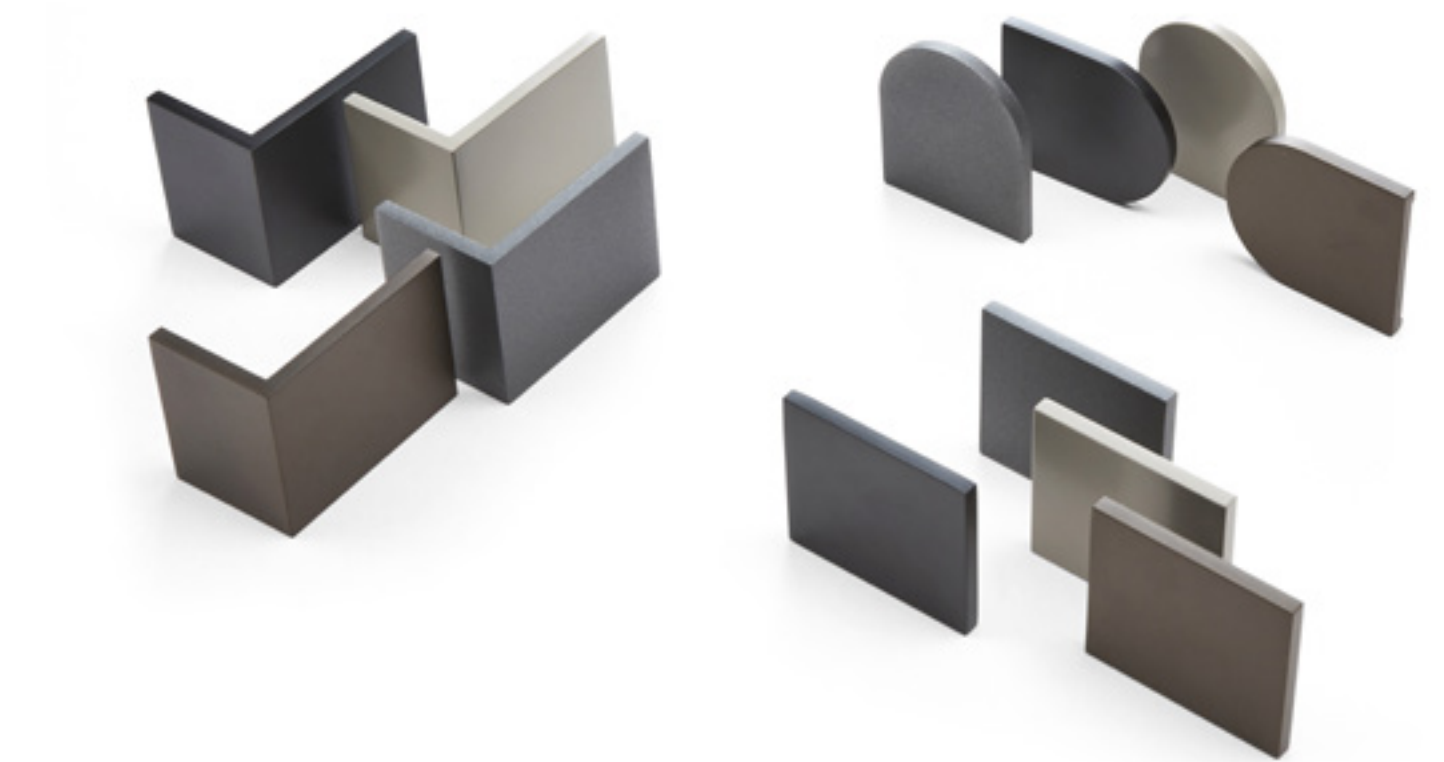

### Modellen

Rolgordijn met: design steunen, montageprofiel, sierkoof

Keuze uit vierkanten (carré), afgeronde (arc) of hoekige (hook) eindkappen. Volledig volgens je eigen stijl, inderdaad!

Tot 260 cm (b) x 300 cm (h)

Tot 300 cm (b) x 260 cm (h)