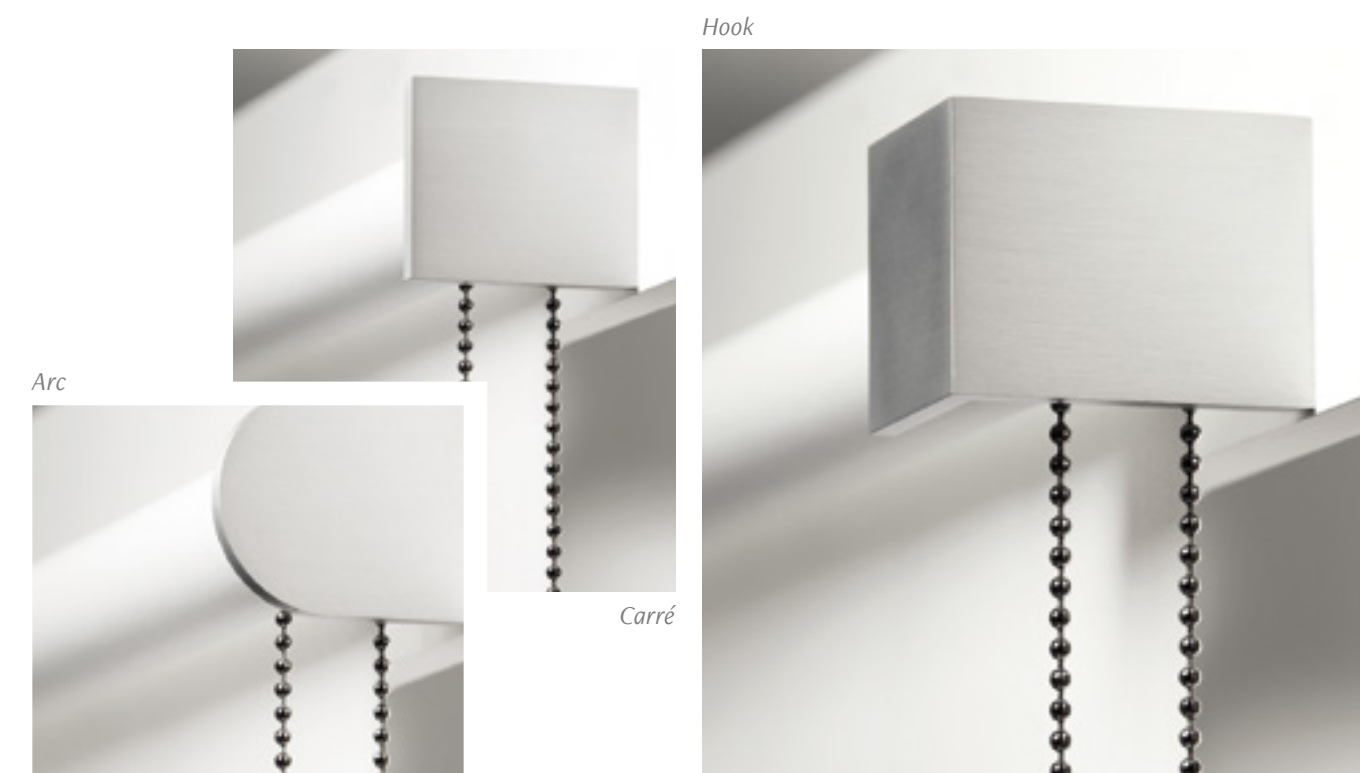

### Eigenschappen

Kwalitatieve afwerking zonder zichtbare schroeven

Volledige aluminium onderdelen en steunen

Afmetingen tot 260 cm (b) x 300 cm (h) of 300 cm (b) x 260 cm (h)

Flexibele en lichte bediening

### Modellen

Rolgordijn met: design steunen, montageprofiel, sierkoof

Keuze uit vierkanten (carré), afgeronde (arc) of hoekige (hook) eindkappen. Volledig volgens je eigen stijl, inderdaad!

Tot 260 cm (b) x 300 cm (h)

Tot 300 cm (b) x 260 cm (h)