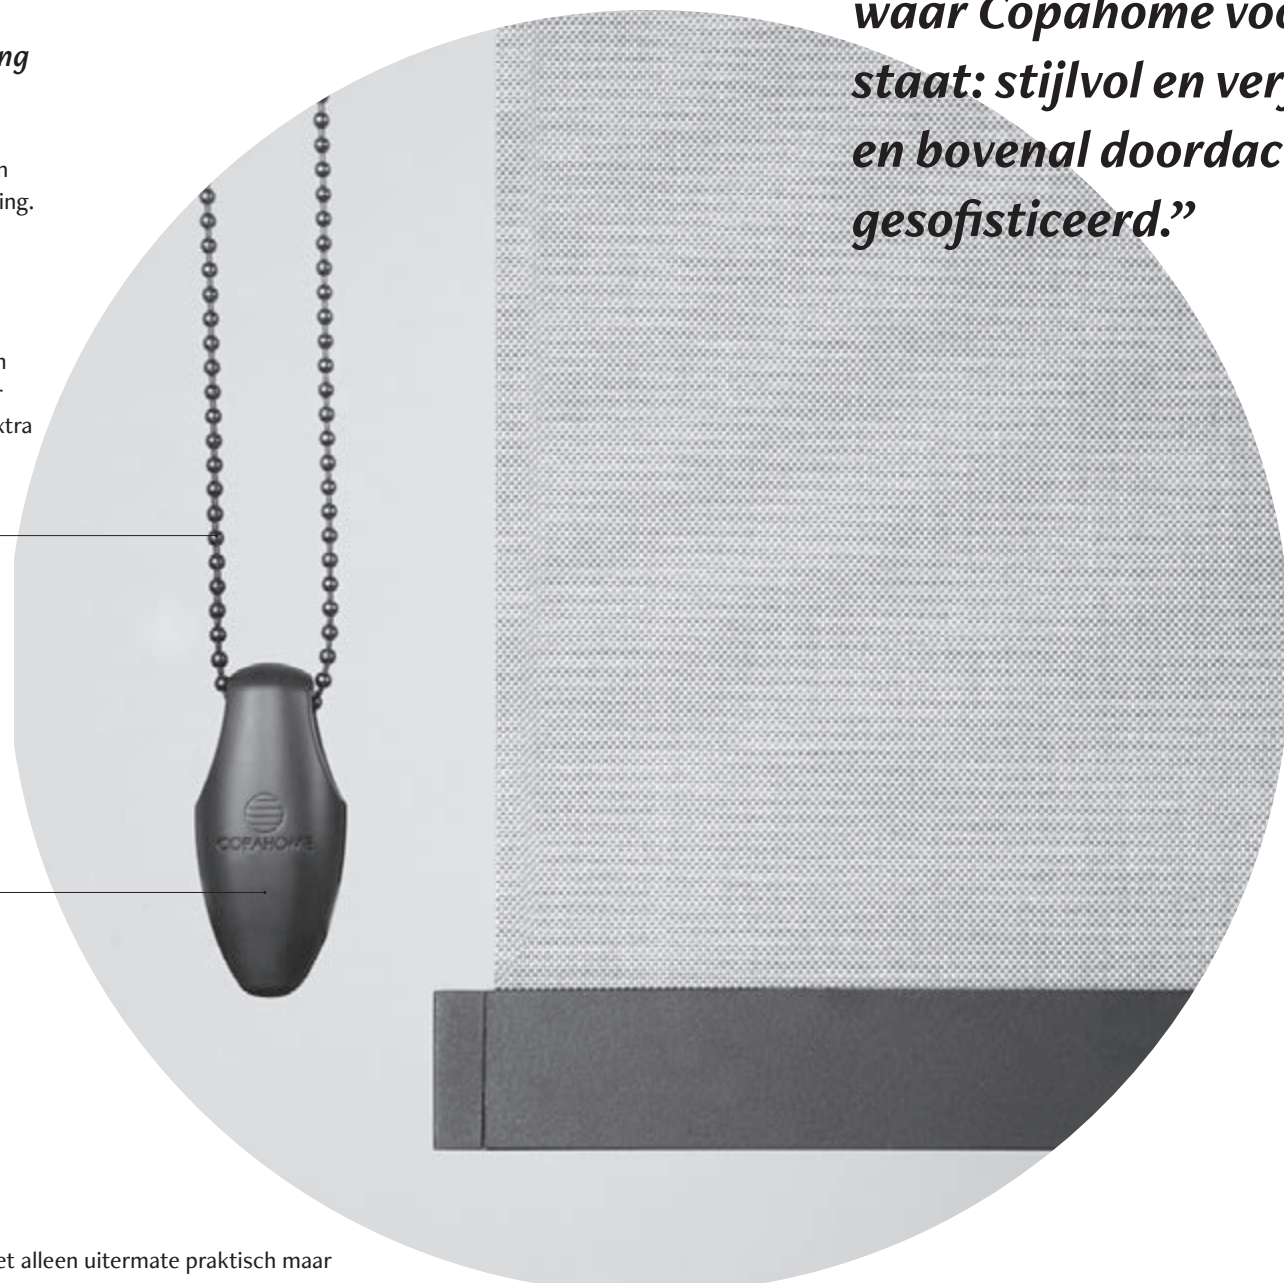

Extra stille bediening

Een geavanceerd mechanisme in het rolgordijn zorgt voor een soepele en lichte bediening. Het gepatenteerde design kettinggewicht, waardoor de ketting mooi strak hangt, heeft een geïntegreerde Teflon geluiddemper. Hierdoor verloopt de bediening extra stil: héérlijk!

Stijlvol design

Het kettinggewicht is niet alleen uitermate praktisch maar ook heel mooi. Wij van Copahome vinden het belangrijk dat het bedieningsmechanisme qua design in het verlengde ligt van dat van jouw rolgordijn. Het oog wil ook wat! Het kettinggewicht is beschikbaar in verschillende matte kleuren.

“Het design kettinggewicht weerspiegelt volledig waar Copahome voor staat: stijlvol en verfijnd, en bovenal doordacht en gesofisticeerd.”