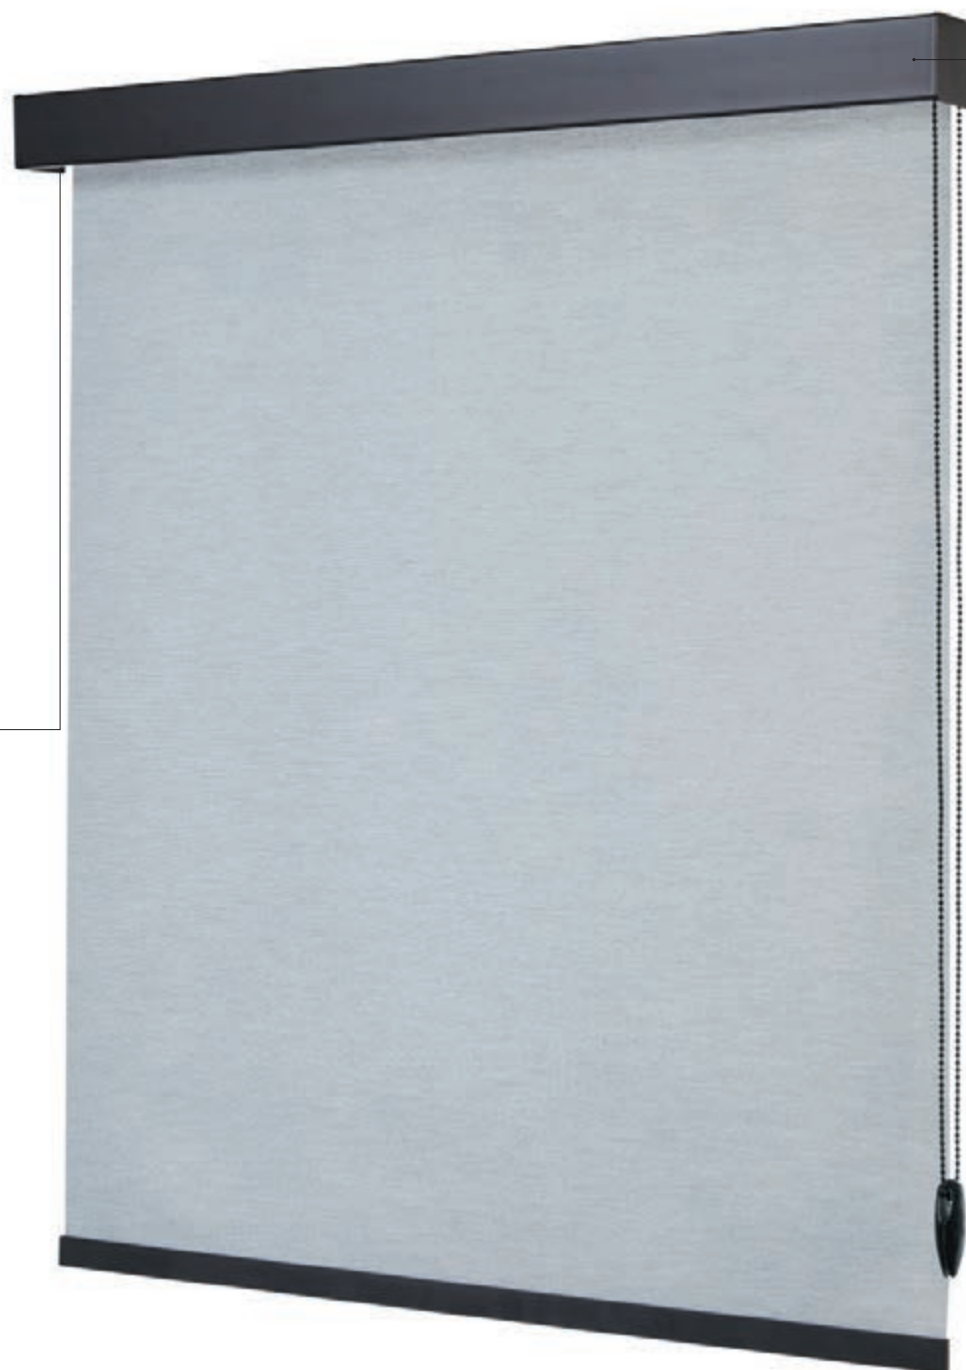

Medium

Tot 300 cm (b) x 260 cm (h)

Tot 260 cm (b) x 300 cm (h)

**“Een subtiele harmonie
tussen gebruiksgemak
en esthetiek.”**

Subtiele afwerking

Opteer je voor het uitzicht van een cassette met een subtiele afwerking? Dan is de halfopen cassette ideaal dankzij de onderkant die open is, wat het geheel luchtiger maakt.