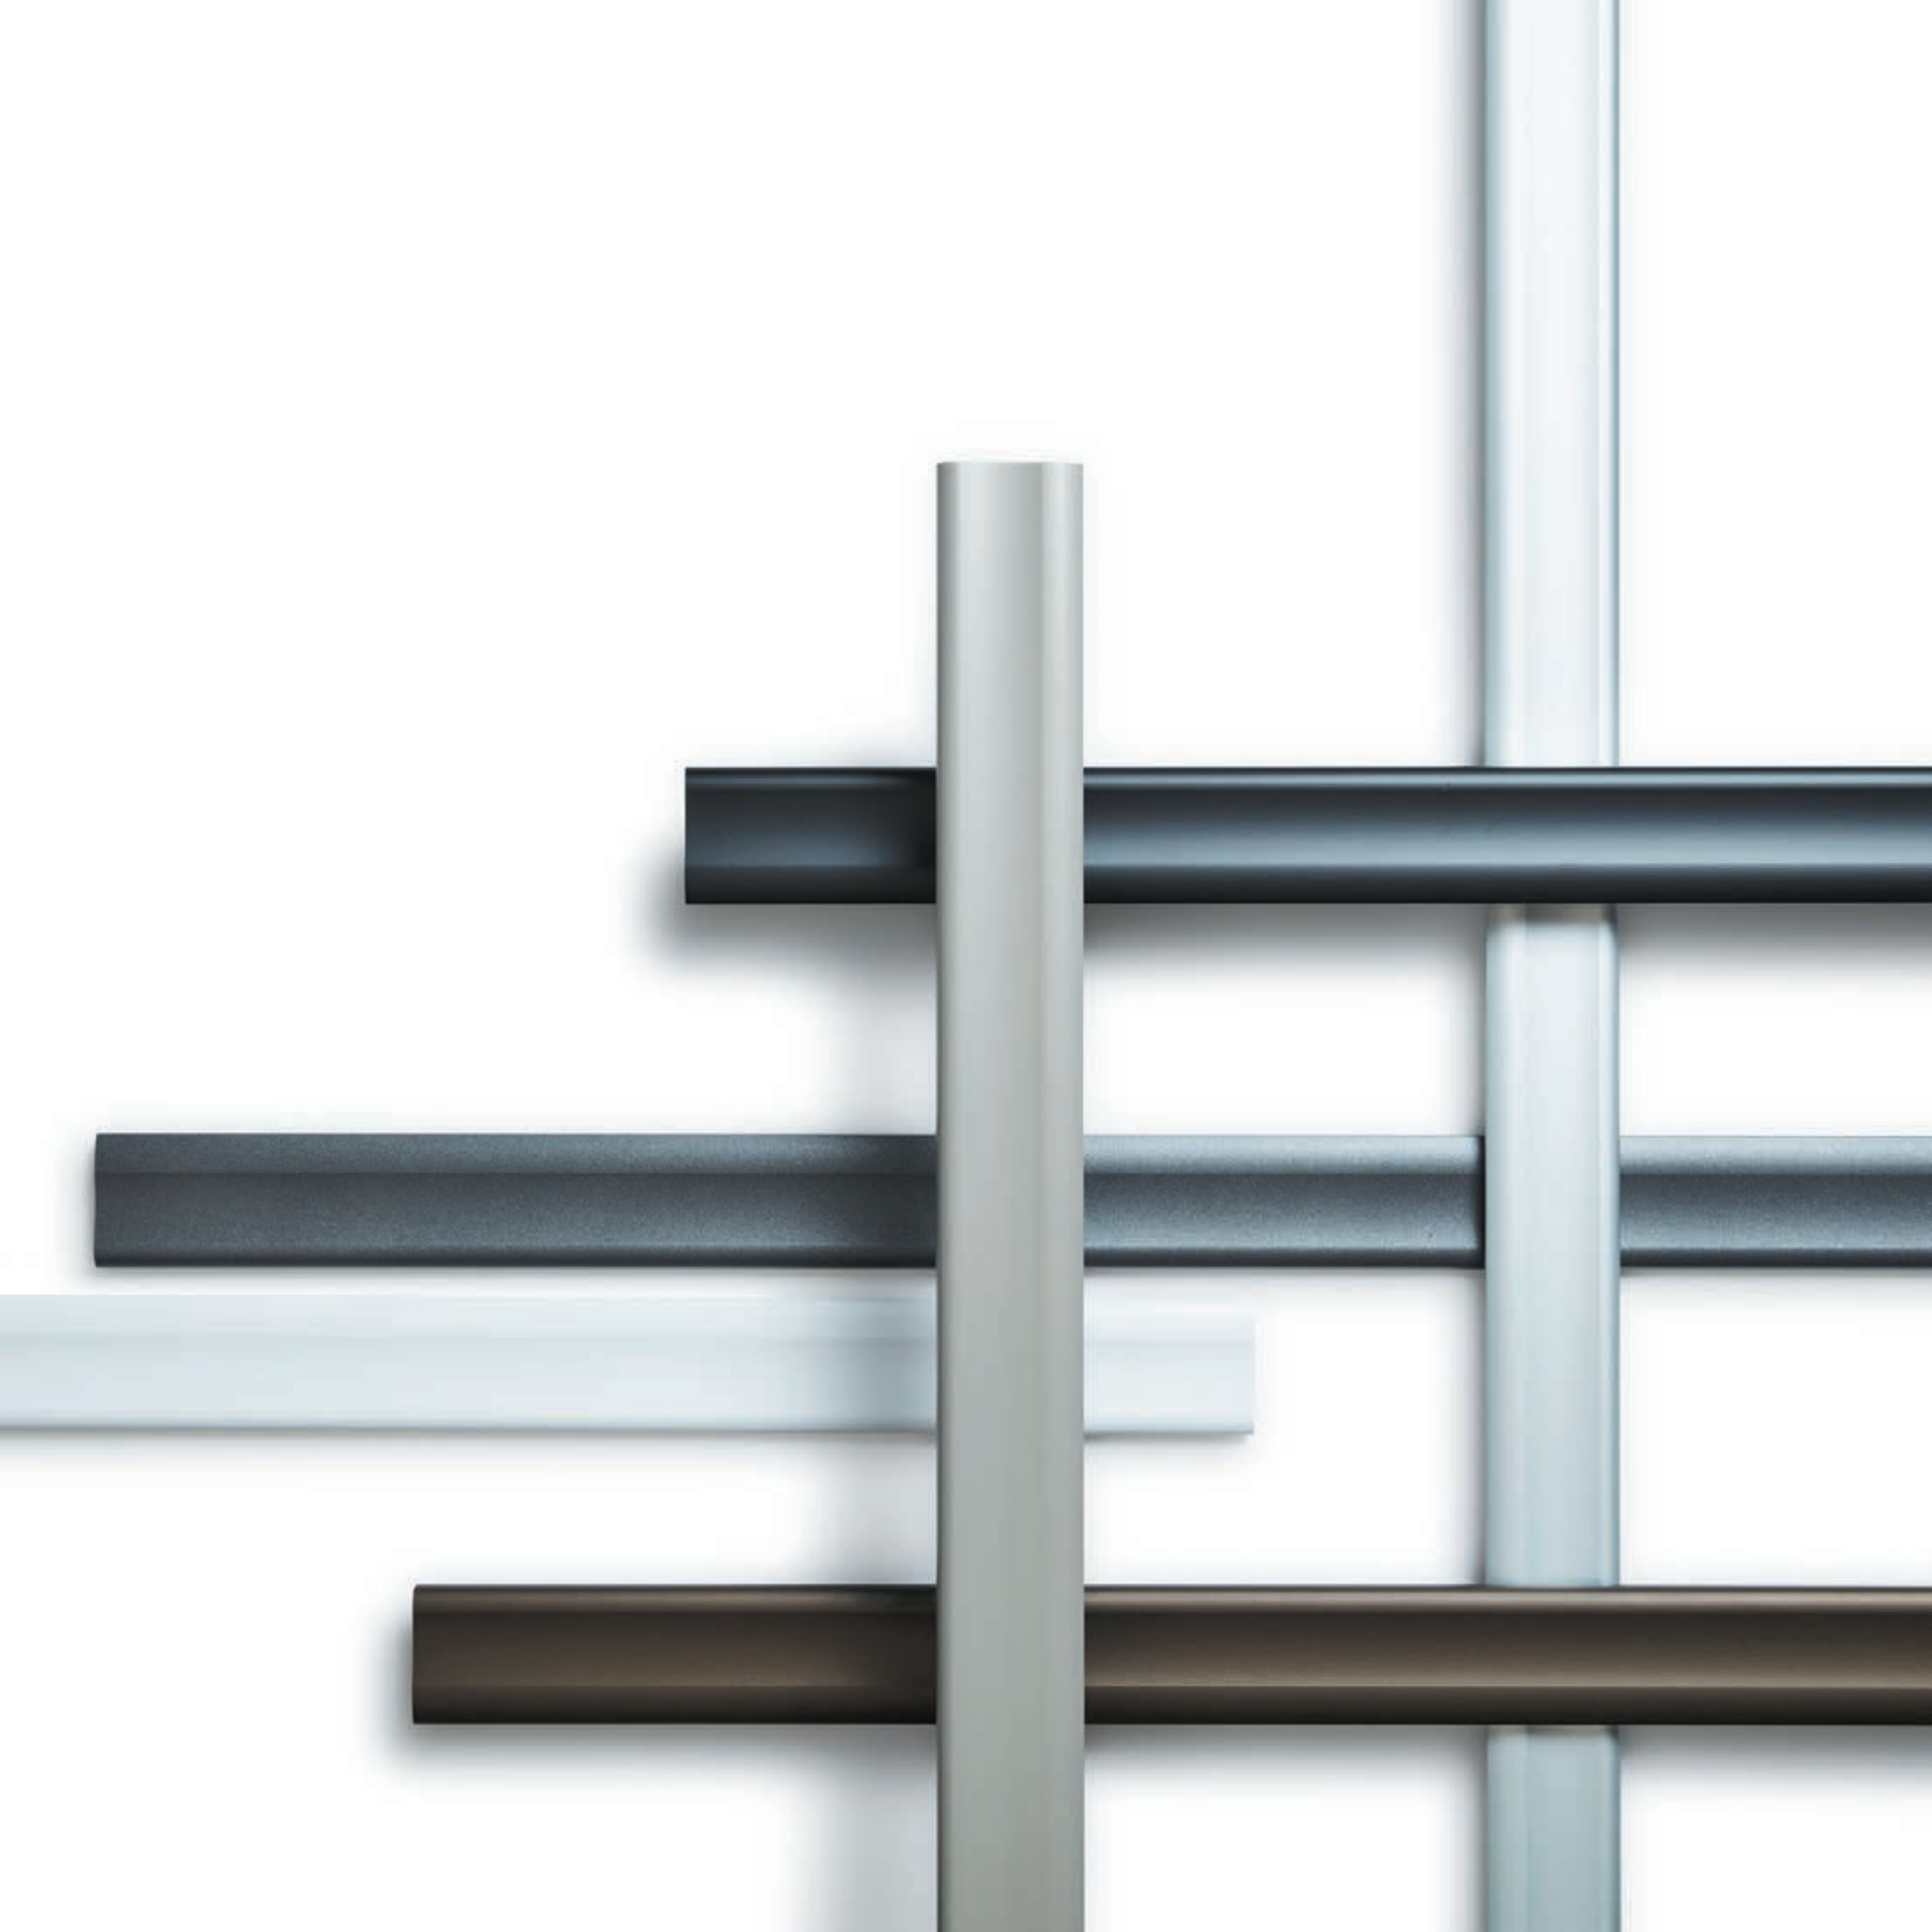

Keuze uit vierkanten (carré), afgeronde (arc) of hoekige (hook) eindkappen.
Volledig volgens je eigen stijl, inderdaad!

Tot 260 cm (b) x 300 cm (h)

Tot 300 cm (b) x 260 cm (h)

Comfort

Xtreme

Design

Basic

Hook

Arc

Carré

DESIGN ROLGORDIJN MET MONTAGEPROFIEL

Het montageprofiel, voorzien van stijlvolle designsteunen, is afgewerkt in metaal en het kettingmechanisme is er netjes in ingewerkt. Het resultaat: een zeer verfijnde en fraaie afwerking, ideaal om een strakke look te creëren in je woning.

Tot 260 cm (b) x 300 cm (h)

Tot 300 cm (b) x 260 cm (h)

DESIGN ROLGORDIJN MET SIERKOOF

De decoratieve sierkoof bezorgt jouw rolgordijn een extra esthetische afwerking. Dit systeem is standaard gemonteerd op een montageprofiel.