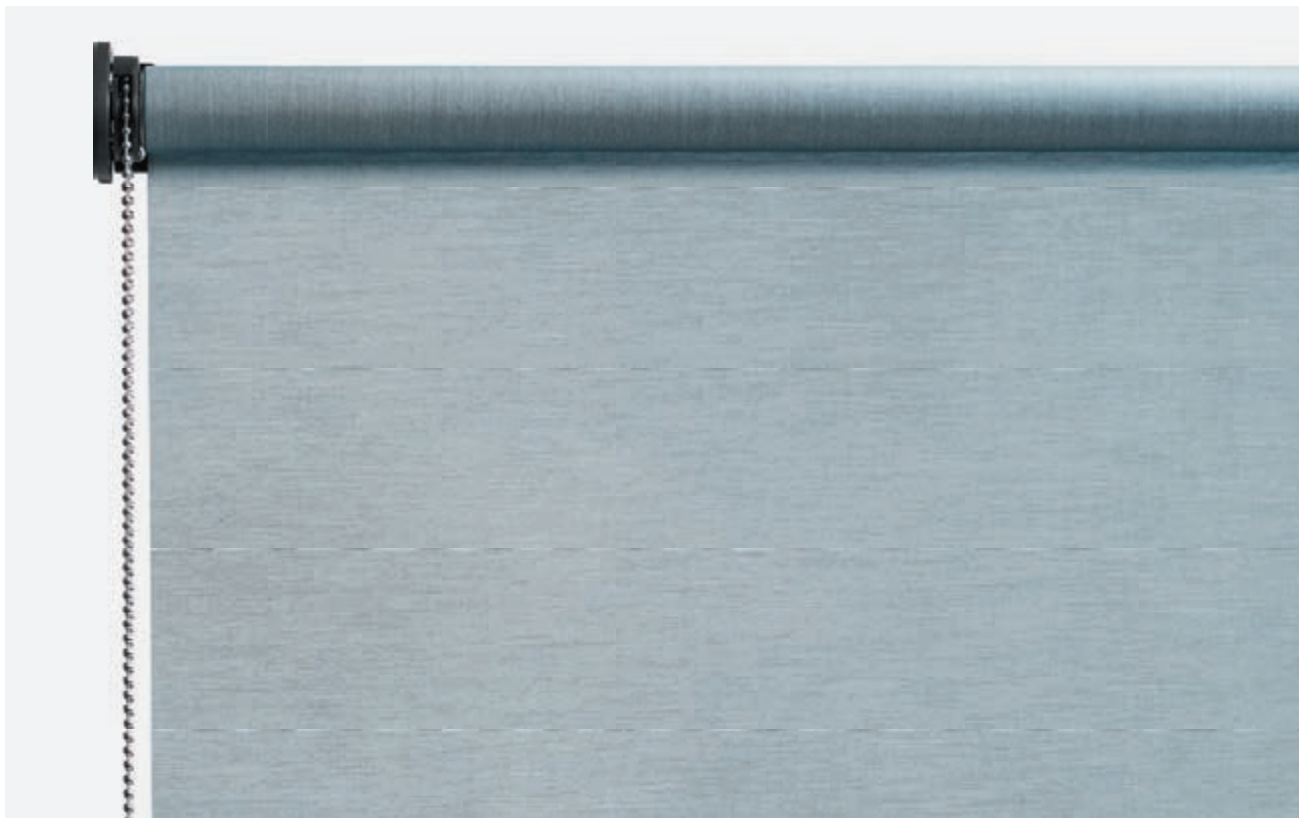

Medium

Tot 300 cm (b) x 260 cm (h)

Tot 260 cm (b) x 300 cm (h)

Large

Tot 400 cm (b) x 400 cm (h)

Steunen

Metalen steunen met kunststof cover om schroeven te bedekken. Stijlvolle afwerking in sobere, tijdloze kleuren.